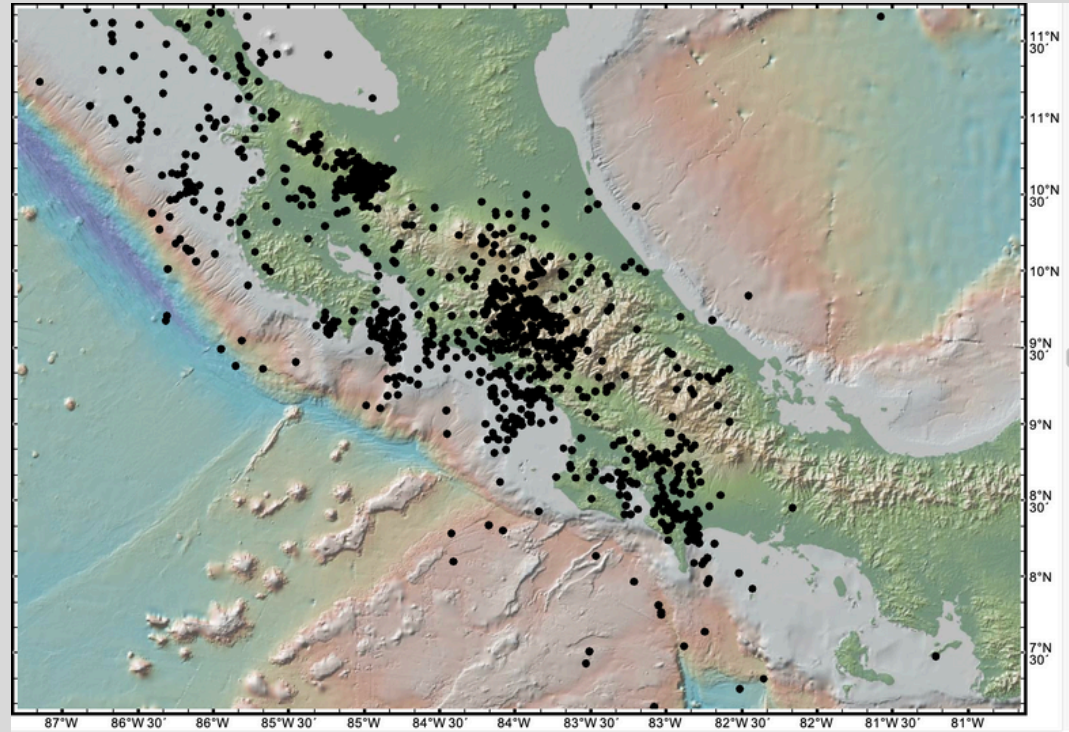

# *Sismicidad durante el mes de Junio 2024*

Durante el mes de junio 2024 el **OVSICORI-UNA** localizó **1540** sismos, siendo este mes el de mayor cantidad de sismos localizados en lo que va del año 2024.

17 sismos fueron reportados como **sentidos** por la población, los de mayor magnitud de 4.4, fueron dos, el 1 de junio a las 14:32 hora local en San Carlos de Tarrazú y el 24 de junio a las 16:48 en Salitrillos de Aserrí.

**OVSICORI-UNA**

INSTITUTO DE INVESTIGACIÓN OBSERVATORIO  
VULCANOLÓGICO Y SISMOLOGICO DE COSTA RICA